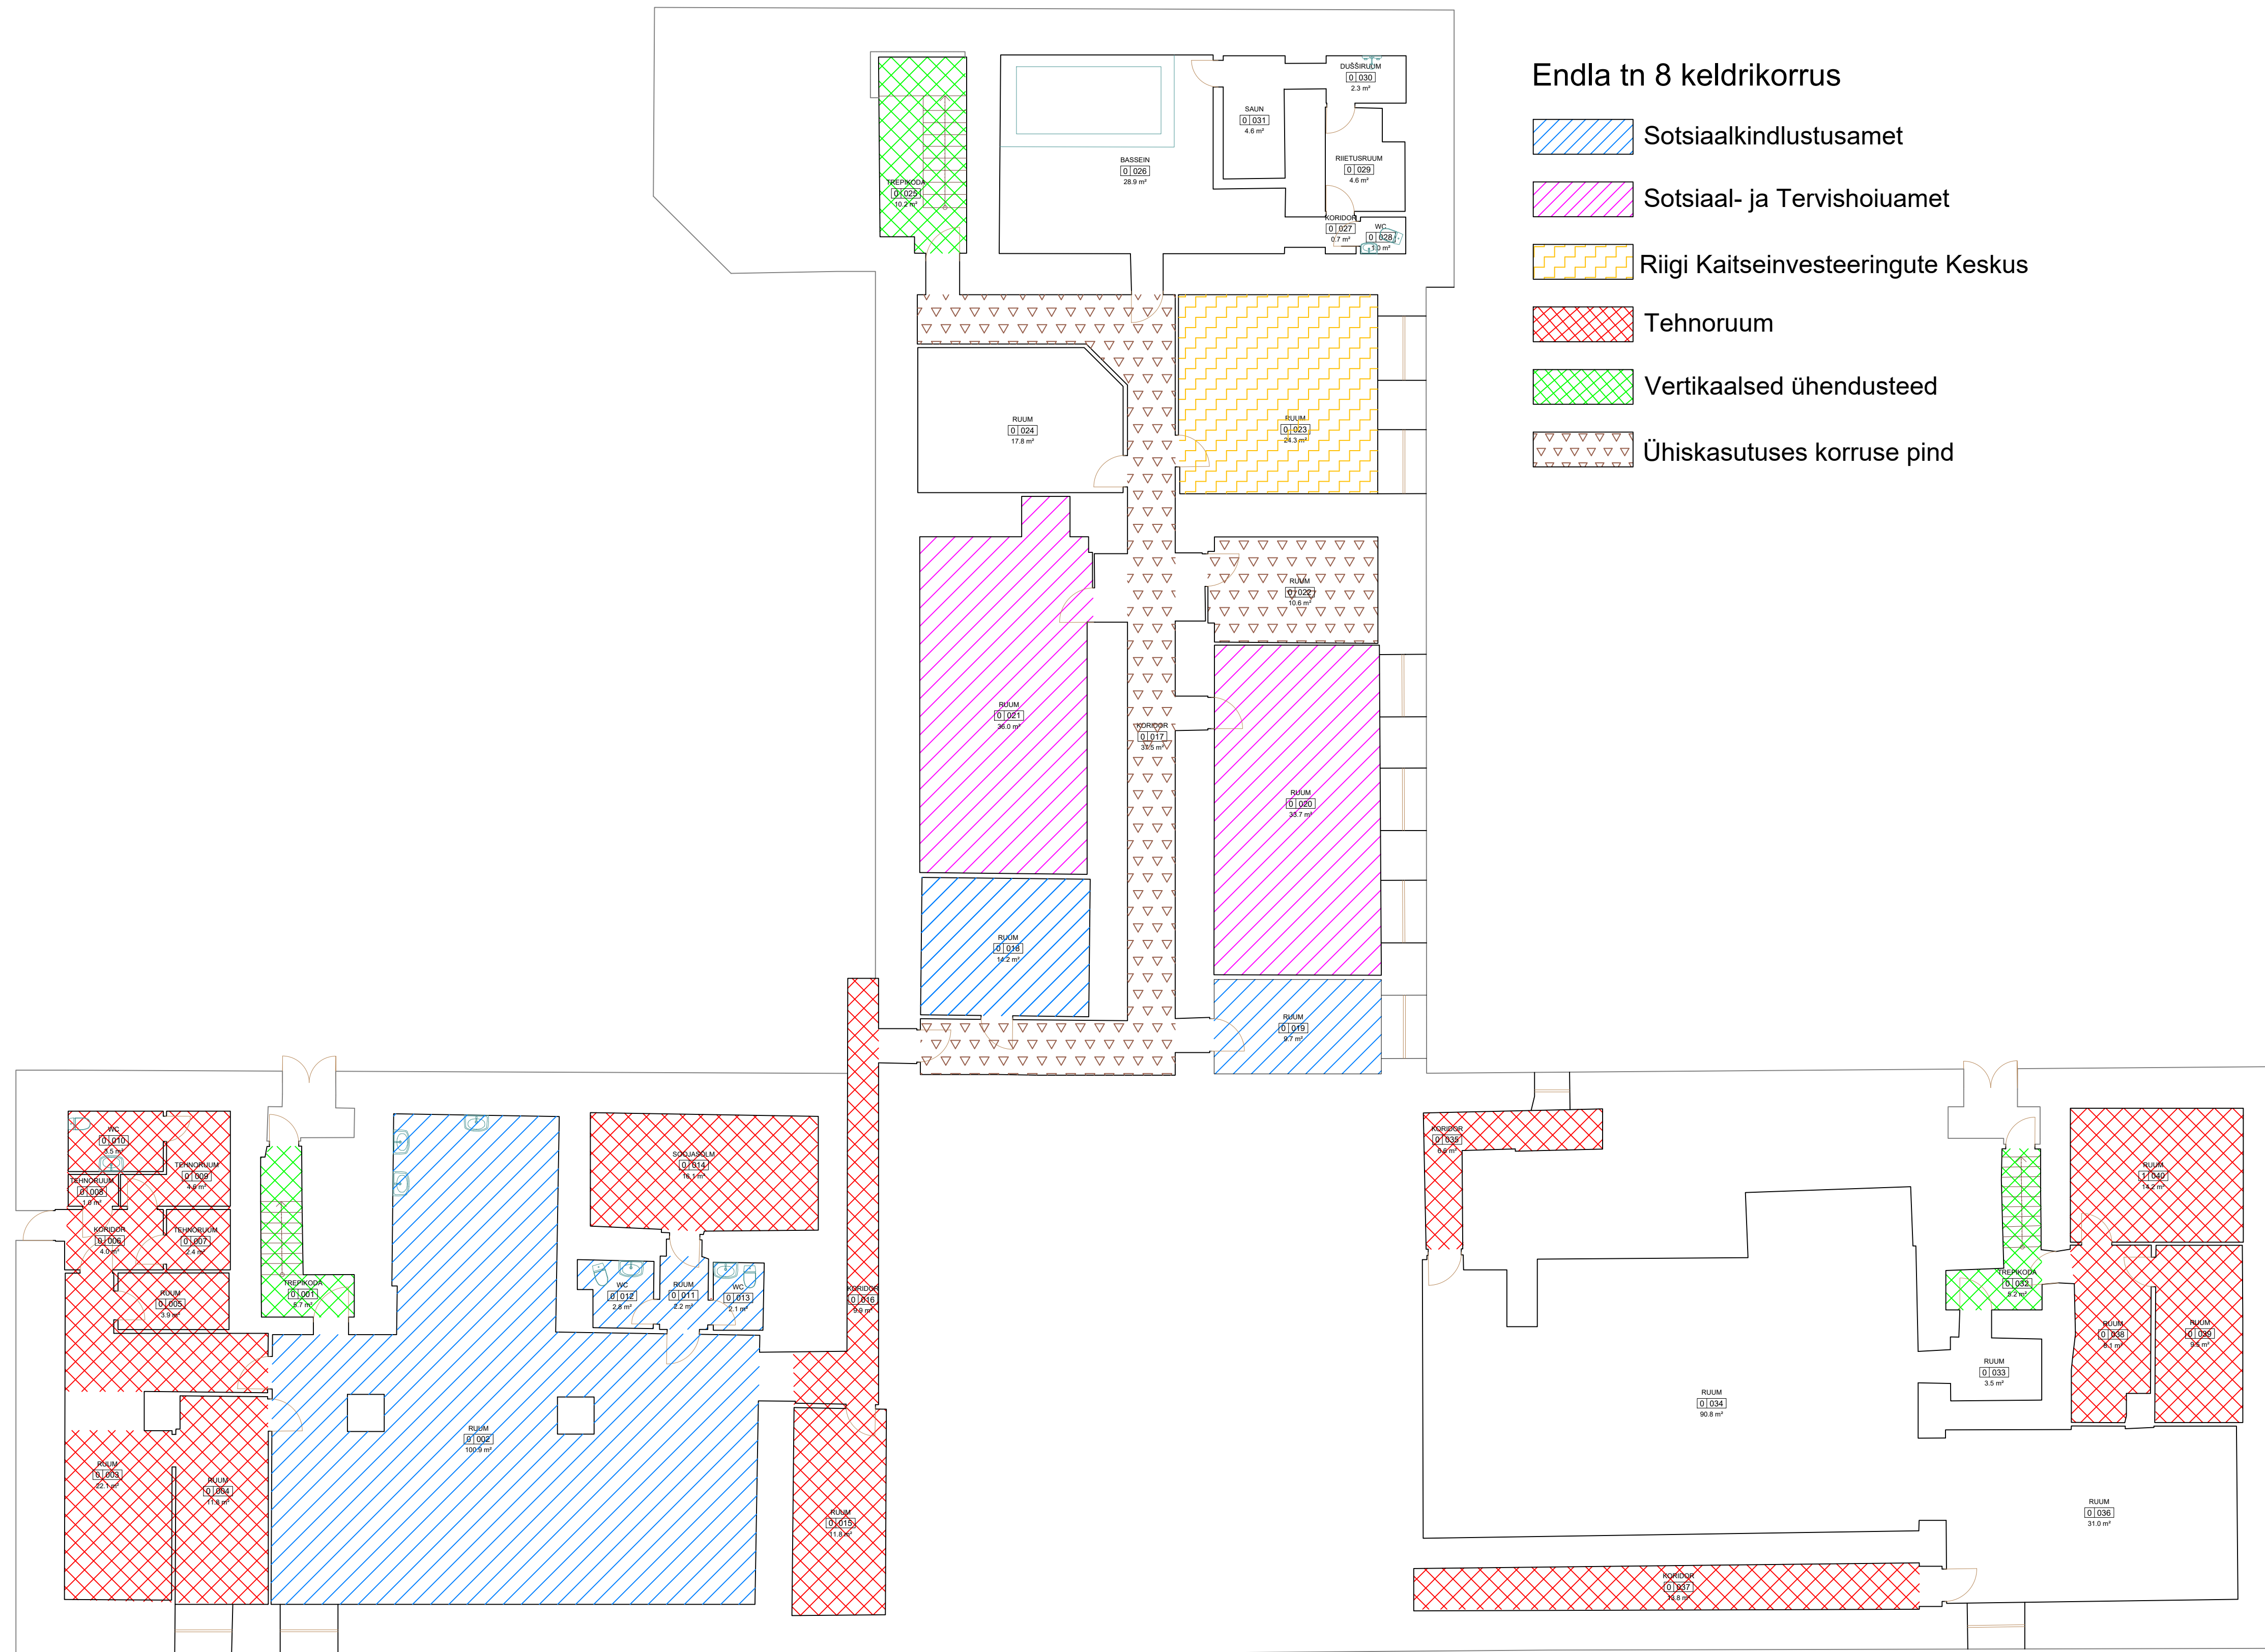

# KELDRI PLAAN

## Endla tn 8 keldrikorrus

-  Sotsiaalkindlustusamet
-  Sotsiaal- ja Tervishoiuamet
-  Riigi Kaitseinvesteeringute Keskus
-  Tehnoruum
-  Vertikaalsed ühendusteel
-  Ühiskasutuses korruse pind

Koostas Tallinna Linnavaarameti peaspetsialist M. Kuusk  
11.10.2022